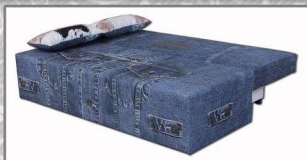

Винтаж

Общие габариты: 1900 x 1000
Спальное место: 1900 x 1500
Механизм трансформации:
“еврософа”
Наполнитель: пружинный блок
Ящик для белья