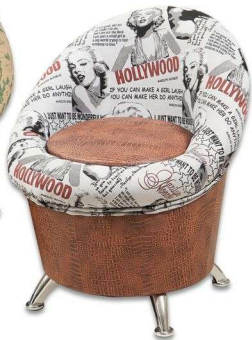

Кресло-качалка № 1

Кресло-качалка № 2

Кресло № 3

Кресло-банкетка

Пуфик

Общие габариты: 420 x 420 x 440

Кухонный угол “Кантри”

Общие габариты: 1300 x 1900
Спальное место: 1250 x 1850